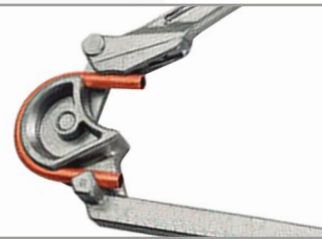

TENAZAS CURVATUBOS

Las tenazas curvatubos de EGA Master están especialmente diseñadas para el curvado manual de tubos de manera sencilla y cómoda.

para tubo de cobre
recocido y aluminio

1. Diseñadas para el curvado de tubos de cobre recocido y aluminio.

2. Incluyen mangos antideslizantes para un mejor uso de la herramienta.

3. Ángulo de curvatura de hasta 180°.

TENAZA CURVATUBOS DE ALUMINIO

Fabricada en aluminio

COD	O.D.	0-180°	R	Kg.	
68144	10mm	0-180°	26mm	0,3	1
68145	12mm		30mm	0,6	
68146	14mm		34mm	0,9	
68147	15mm		38mm	1,4	
68148	16mm		40mm	1,7	
68149	18mm		45mm	2,1	

Curvado a 0°, 45°, 90°, 135° y 180°

CARACTERÍSTICAS TÉCNICAS

MATERIAL	Cuerpo	Aluminio
----------	--------	----------

TENAZA CURVATUBOS DE ACERO

COD	TIPO	O.D	R	RECOCIDO R220	SEMI-RÍDIDO R250a	RÍDIDO R290	Kg.	82860	82861	82863
68210	Patín	12mm	36mm	1mm	1mm	-	1,3	82860		
68211		15mm	52mm	1mm	1mm	-	2,7	82861	1	
68213		22mm	76mm	1,5mm	-	-	4,0	82863		

EN 1057

COD	TIPO	O.D	R	RECOCIDO R220	SEMI-RÍDIDO R250a	RÍDIDO R290	Kg.	82865	82866	82868
68215	Rodillo	12mm	36mm	1mm	1mm	-	1,3	82865		
68216		15mm	52mm	1mm	1mm	-	2,7	82866	1	
68218		22mm	76mm	1,5mm	-	-	4,0	82868		